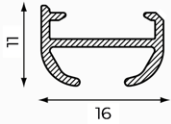

Spécifications du profil

Profil en aluminium :

Couleurs avec code RAL et longueurs (m) :

	RAL	4	5	6	7
blanc	9010			•	

Surface :

- bois
- pierre

Type de support :

- ailette plafond

Courbes :

Radius de courbe	Appareil de cintrage
R 10 cm	1012
R 10 cm	1015
R > 80 cm	1018

R 10 cm

R > 80 cm

Flow

Le système Flow de Qurails veille à ce que le pli du rideau reste régulier. Applicable tant sur les voies étroites que larges, avec un vaste assortiment de composants pour les systèmes à commande manuelle, à cordelette ou électrique.

Le système Flow est également applicable aux systèmes de rails courbés. Pour plus de renseignements : voir la fiche produit Flow.

Description de spécification

Matériau

- Aluminium EN AW-6060-T66.
- Anodisé selon les exigences Qualanod.
- Revêtu par pulvérisation selon les exigences de Qualicoat.