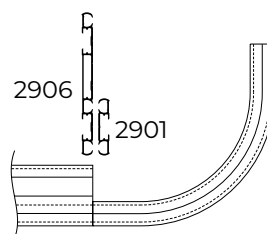

Exemple d'application

Combinaison des profils larges 2905 et 2906 avec un retour de 90 degrés 2901-R-W, 2 canaux, raccordés par un connecteur de rail 2952.