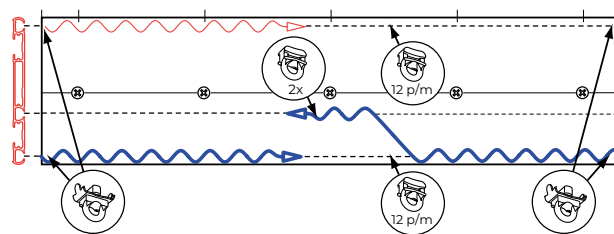

Note : profondeur des plis appropriée. Le système Flow est également applicable aux systèmes de rails courbés. Pour plus de renseignements : [voir la fiche produit Flow](#).

Description de spécification

Matériau

- Aluminium EN AW-6060-T66.
- Revêtu par pulvérisation selon les exigences de Qualicoat.

Montage

Montage au plafond du rail 2901 préperforé avec vis 2914-WD pourvue d'un cache blanc.

Instructions de montage

distances de forage toujours 10cm 70 cm max. environ 60 cm gem. 70 cm max. environ 60 cm gem. 70 cm max. environ 60 cm gem. 70 cm max. environ 60 cm gem. toujours 10cm

Voilage
Rideaux

La distance entre les supports peut varier et dépend des acteurs suivants : la surface (bois, béton, plâtre), le poids des rideaux et la méthode de confection du tissu du rideau, l'application spéciale et l'intensité d'utilisation du système. Conseil général : installer un support supplémentaire aux niveaux où le rideau est accumulé lorsqu'il est ouvert. Pour les courbes, installer un support supplémentaire avant et après la courbe.

Exemple d'application

Combinaison des profils larges 2905 et 2906 avec un retour de 90 degrés 2901-R-W, 2 canaux, raccordés par un connecteur de rail 2952.

Éléments standards

Transport de rideau

2001
arrêt
blanc / gris / noir