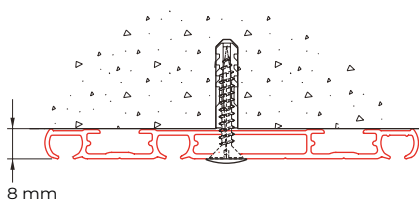

Montage

Montage au plafond du rail 2901 préperforé avec vis 2914-WD pourvue d'un cache blanc.

Instructions de montage

distances de forage   toujours 10cm   70 cm max. environ 60 cm gem.   70 cm max. environ 60 cm gem.   70 cm max. environ 60 cm gem.   70 cm max. environ 60 cm gem.   toujours 10cm