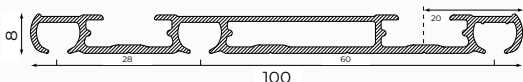

Spécifications du profil

Profil en aluminium :