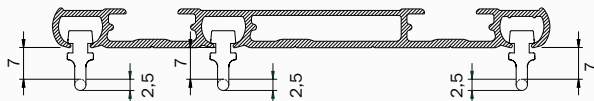

Profil en aluminium :

Couleurs avec code RAL et longueurs (m) :

	RAL	4	5	6	7
blanc	9010	•		•	

Surface :

- bois
- pierre

Type de support :

- montage de vis

Courbes :

Le 2906 ne peut pas être courbé, il n'est possible que de monter une courbe retour du 2901 sur la voie frontale. Le radius de courbe minimum du 2901 est R20.

Flow

Le système Flow de Qurails veille à ce que le pli du rideau reste régulier. Applicable tant sur les voies étroites que larges, avec un vaste assortiment de composants pour les systèmes à commande manuelle, à cordelette ou électrique.

Note : profondeur des plis appropriée. Le système Flow est également applicable aux systèmes de rails courbés. Pour plus de renseignements : [voir la fiche produit Flow](#).

Description de spécification

Matériau

- Aluminium EN AW-6060-T66.
- Revêtu par pulvérisation selon les exigences de Qualicoat.

Montage