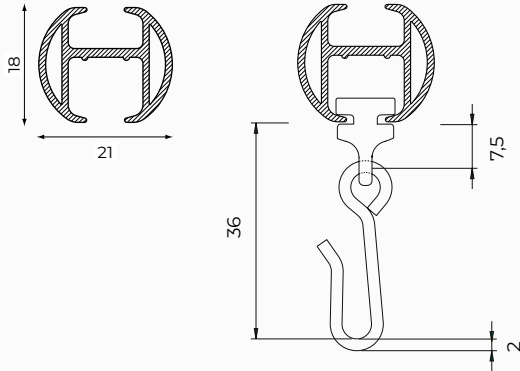

Spécifications du profil/ glisseur

Profil en aluminium : Glisseur: