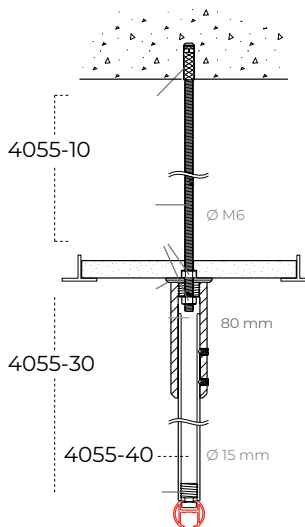

## Montage

Montage au plafond 4200 avec support plafond 5153

Montage au plafond 4200 avec bobine de plafond 4254

Montage au mur 4200 avec support 4249

Montage 4200 avec monture murale 5140

Montage au plafond 4200 sur un pied 4055-40 avec kit de montage 4055-30, pied avec extrémité fileté 4055-10.

## Exemple d'application

Rail de douche standard situation et positions du pied