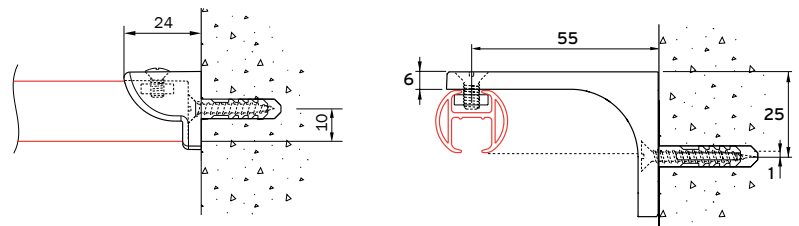

## Montage

Montage au plafond 4200 avec support plafond 5153

Montage au plafond 4200 avec bobine de plafond 4254

Montage au mur 4200 avec support 4249

Montage 4200 avec monture murale 5140

Montage au plafond 4200 sur un pied 4055-40 avec kit de montage 4055-30, pied avec extrémité fileté 4055-10.

## Exemple d'application

Rail de douche standard situation et positions du pied