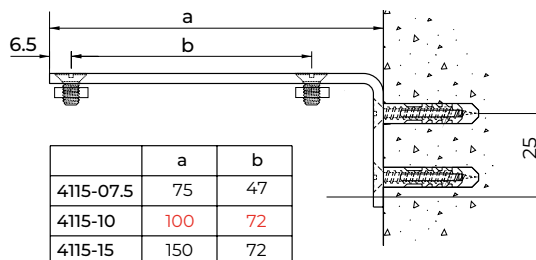

Montage au mural 5100 avec naissance 5149

Exemple d'application

Grâce au décalage du glisseur 6010, il est possible de créer pour un rail rond une tête de rideau sans que le rail la pousse vers l'avant.

Tête de rideau avec glisseur décalé 6010 largeur 15 mm

sans tête de rideau avec glisseur 4010 largeur 10 mm

Instructions de montage

La distance entre les supports peut varier et dépend des acteurs suivants : la surface (bois, béton, plâtre), le poids des rideaux et la méthode de confection du tissu du rideau, l'application spéciale et l'intensité d'utilisation du système. Conseil général : installer un support supplémentaire aux niveaux où le rideau est accumulé lorsqu'il est ouvert. Pour les courbes, installer un support supplémentaire avant et après la courbe.