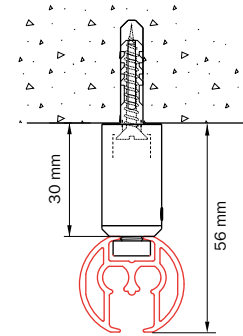

Le système Flow est également applicable aux systèmes de rails courbés. Pour plus de renseignements : [voir la fiche produit Flow](#).

Description de spécification

Matériau

- Aluminium EN AW-6060-T66.
- Anodisé selon les exigences Qualanod.
- Revêtu par pulvérisation selon les exigences de Qualicoat.

Montage

Montage au plafond 5100 avec support plafond 5135

Montage au plafond 5100 avec montant de plafond 4254

montage au mur avec équerre raccourcissable 4217-101, le support peut être raccourci jusqu'à x = 50mm