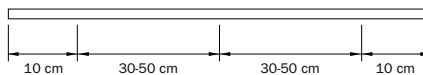

Instructions de montage

La distance entre les supports peut varier et dépend des acteurs suivants : la surface (bois, béton, plâtre), le poids des rideaux et la méthode de confection du tissu du rideau, l'application spéciale et l'intensité d'utilisation du système. Conseil général : installer un support supplémentaire aux niveaux où le rideau est accumulé lorsqu'il est ouvert. Pour les courbes, installer un support supplémentaire avant et après la courbe.