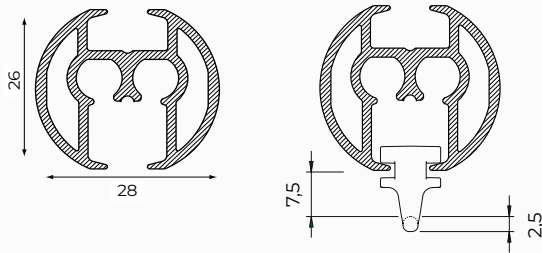

- Le rail idéal pour les rideaux légers à moyennement lourds.
- De grande qualité, peut être très aisément cintré.
- Peut être cintré à divers rayons, à l'avant ou à l'arrière.
- Compatible avec le système Flow, pour des rideaux aux plis réguliers.
- Les cordons sont enfermés dans des canaux. Ils restent ainsi invisibles et ne peuvent pas pendre librement.
- Les galets coulisent en souplesse et en silence, même dans les courbes.

Couleurs standards

Caractéristiques

Matériau : aluminium
Couleur : blanc, anodisé naturel, noir
Dimensions : 26 x 28 mm
Poids du profil : 522 gr/m
Montage : mur ou plafond

Grande qualité, revêtement inusable, couleurs inaltérables, résistant aux ultraviolets. Autres couleurs RAL et revêtements spéciaux sur demande.

Spécifications du profil/ glisseur

Profil en aluminium : Glisseur:

Couleurs avec code RAL et longueurs (m) :

	RAL	4	5	6	7	7,5
blanc	9010		●	●	●	●
naturel			●	●	●	●
noir	9005			●		

Surface :

- bois
- pierre

Type de support :

- support plafond
- support mural
- équerre

Courbes :

Radius de courbe	Appareil de cintrage
R 15 cm	1015
R 25 cm	1015
R > 100 cm	1018

--	--

Flow

Le système Flow de Qurails veille à ce que le pli du rideau reste régulier. Applicable tant sur les voies étroites que larges, avec un vaste assortiment de composants pour les systèmes à commande manuelle, à cordelette ou électrique.