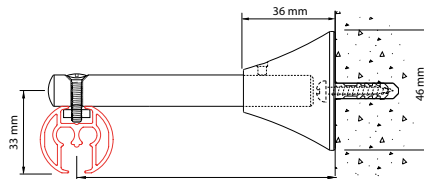

Type de support :

- support plafond
- support mural
- équerre

Courbes :

Radius de courbe	Appareil de cintrage
R 15 cm	1015
R 25 cm	1015
R > 100 cm	1018

--	--

Flow

Le système Flow de Qurails veille à ce que le pli du rideau reste régulier. Applicable tant sur les voies étroites que larges, avec un vaste assortiment de composants pour les systèmes à commande manuelle, à cordelette ou électrique.

Le système Flow est également applicable aux systèmes de rails courbés. Pour plus de renseignements : [voir la fiche produit Flow](#).

Description de spécification

Matériau

- Aluminium EN AW-6060-T66.
- Anodisé selon les exigences Qualanod.
- Revêtu par pulvérisation selon les exigences de Qualicoat.

Montage

Montage au plafond 5100 avec support plafond 5135

Montage au plafond 5100 avec montant de plafond 4254

montage au mur avec équerre raccourcissable 4217-101, le support peut être raccourci jusqu'à x = 50mm