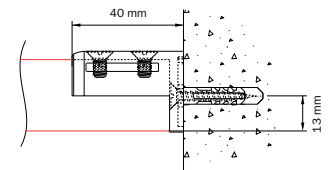

Montage

Montage au plafond 5100 avec support plafond 5135

Montage au plafond 5100 avec montant de plafond 4254

montage au mur avec équerre raccourcissable 4217-101, le support peut être raccourci jusqu'à x = 50mm

Montage au mural 5100 avec naissance 5149

Exemple d'application

Grâce au décalage du glisseur 6010, il est possible de créer pour un rail rond une tête de rideau sans que le rail la pousse vers l'avant.