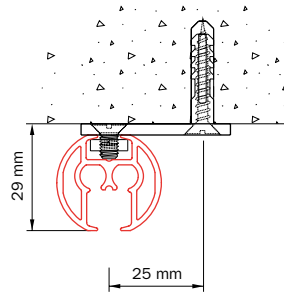

Montage

Montage au plafond 5100 avec support plafond 5135