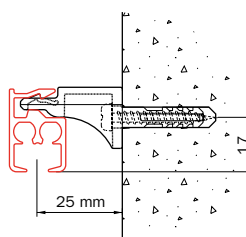

Spécifications du profil/glisreur

Profil en aluminium : Glisreur :

Couleurs avec code RAL et longueurs (m) :

	RAL	4	5	6	7
blanc	9010			•	•
naturel métallique	9006			•	

Surface :

- bois
- pierre

Type de support :

- support plafond
- support mural
- équerre

Courbes :

Radius de courbe	Appareil de cintrage
R 15 cm	1015
R 25 cm	1015
R > 100 cm	1018

R 15 cm

R > 100 cm

Flow

Le système Flow de Qurails veille à ce que le pli du rideau reste régulier. Applicable tant sur les voies étroites que larges, avec un vaste assortiment de composants pour les systèmes à commande manuelle, à cordelette ou électrique.

Le système Flow est également applicable aux systèmes de rails courbés. Pour plus de renseignements : [voir la fiche produit Flow](#).

Description de spécification

Matériau

- Aluminium EN AW-6060-T66.
- Anodisé selon les exigences Qualanod.
- Revêtu par pulvérisation selon les exigences de Qualicoat.

Montage

Montage au plafond avec support plafond 5350

Montage au mural avec support mural 5351

Montage au mural et équerre 2015 support plafond 5350

Montage au plafond avec double transporteur 2216 et support plafond 5350

Méthode de montage mural 5351 et en cliquant sur le 5300

[mm]	a	b	c	d	e	f
2015-05	50	-	6.5	40	16	3
2015-07.5	75	47	6.5	40	16	3
2015-10	100	72	6.5	40	16	3
2015-15	150	72	6.5	40	16	3
2018-15	150	57 / 57	6	80	20	4
2019-20	200	80	6.5	60	20	4
2019-25	250	80	6.5	60	20	4
2019-30	300	80	6.5	60	20	4