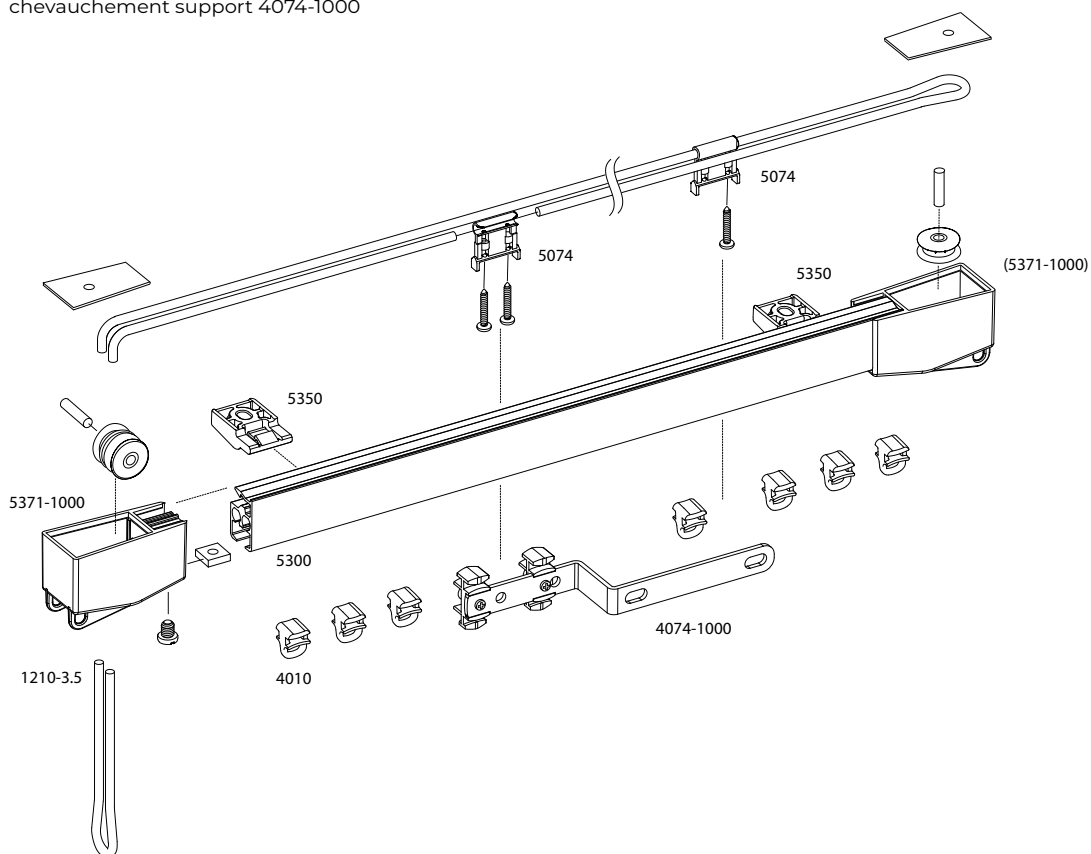

Montage

Montage au plafond avec support plafond 5350

Montage au mural avec support mural 5351

Montage au mural et équerre 2015 support plafond 5350

Montage au plafond avec double transporteur 2216 et support plafond 5350

Méthode de montage mural 5351 et en cliquant sur le 5300

[mm]	a	b	c	d	e	f
2015-05	50	-	6.5	40	16	3
2015-07.5	75	47	6.5	40	16	3
2015-10	100	72	6.5	40	16	3
2015-15	150	72	6.5	40	16	3
2018-15	150	57 / 57	6	80	20	4
2019-20	200	80	6.5	60	20	4
2019-25	250	80	6.5	60	20	4
2019-30	300	80	6.5	60	20	4

Exemple d'application

Application du connecteur de rail en plastique 2152 à l'arrière du 5300

Vue éclatée

Exemple d'un système fermeture médiane, avec glisseurs 4010 et chevauchement support 4074-1000

Éléments standards