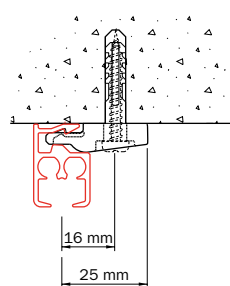

Montage

Montage au plafond avec support plafond 5350

Montage au mural avec support mural 5351