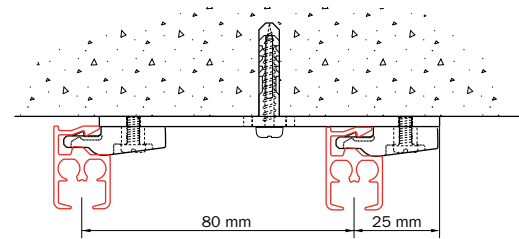

Le système Flow est également applicable aux systèmes de rails courbés. Pour plus de renseignements : [voir la fiche produit Flow](#).

Description de spécification

Matériau

- Aluminium EN AW-6060-T66.
- Anodisé selon les exigences Qualanod.
- Revêtu par pulvérisation selon les exigences de Qualicoat.

Montage

Montage au plafond avec support plafond 5350

Montage au mural avec support mural 5351

Montage au mural et équerre 2015 support plafond 5350

Montage au plafond avec double transporteur 2216 et support plafond 5350

Méthode de montage mural 5351 et en cliquant sur le 5300

[mm]	a	b	c	d	e	f
2015-05	50	-	6.5	40	16	3
2015-07.5	75	47	6.5	40	16	3
2015-10	100	72	6.5	40	16	3
2015-15	150	72	6.5	40	16	3
2018-15	150	57 / 57	6	80	20	4
2019-20	200	80	6.5	60	20	4
2019-25	250	80	6.5	60	20	4
2019-30	300	80	6.5	60	20	4