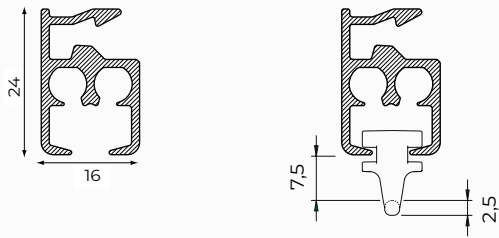

Couleurs standards

Caractéristiques

Matériau : aluminium
Couleur : blanc, naturel métallique
Dimensions : 24 x 16 mm
Poids du profil : 345 gr/m
Montage : mur ou plafond

Grande qualité, revêtement inusable, couleurs inaltérables, résistant aux ultraviolets. Autres couleurs RAL et revêtements spéciaux sur demande.

Spécifications du profil/glisreur

Profil en aluminium : Glisreur :

Couleurs avec code RAL et longueurs (m) :

	RAL	4	5	6	7
blanc	9010			•	•
naturel métallique	9006			•	

Surface :

- bois
- pierre

Type de support :

- support plafond
- support mural
- équerre

Courbes :

Radius de courbe	Appareil de cintrage
R 15 cm	1015
R 25 cm	1015
R > 100 cm	1018

R 15 cm

R > 100 cm

Flow

Le système Flow de Qurails veille à ce que le pli du rideau reste régulier. Applicable tant sur les voies étroites que larges, avec un vaste assortiment de composants pour les systèmes à commande manuelle, à cordelette ou électrique.