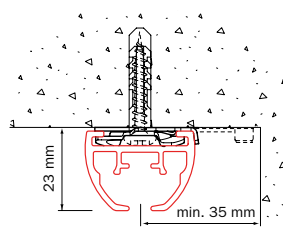

Montage

Montage au plafond avec tendeur 6050