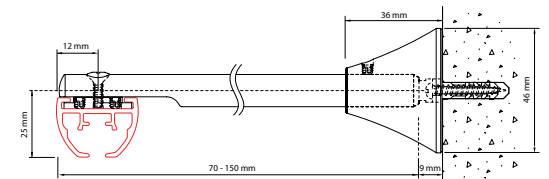

montage : pivoter & sécuriser

montage au mur avec équerre raccourcissable 6017