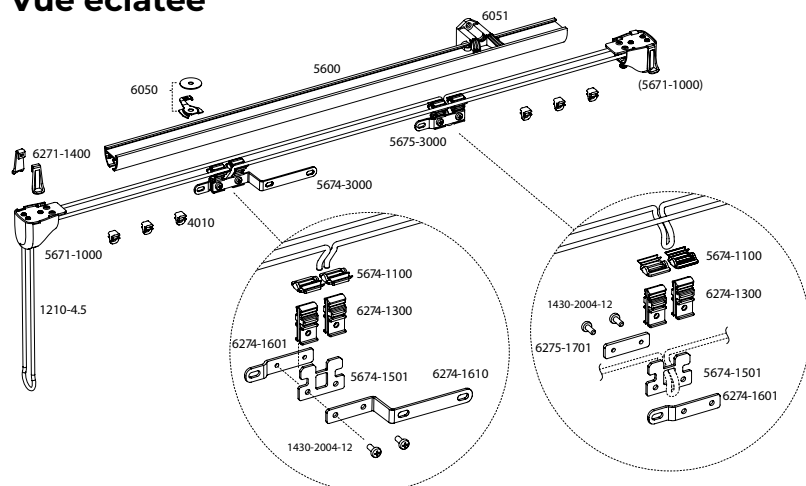

Montage

Montage au plafond avec tendeur 6050

Montage au mur avec support mural 6051

Montage au plafond avec support plafond 6055-1000

Montage sur ou dans le plafond à l'aveugle avec support 6055-3100-N-040

- lors de l'encastrement, tenir compte de la largeur plus importante des poulies
- systèmes courbés : fraiser une rainure sur la base du rail courbé
- profil préperforé par Qurails

montage : pivoter & sécuriser

montage au mur avec équerre raccourcissable 6017

Vue éclatée

Instructions de montage

La distance entre les supports peut varier et dépend des acteurs suivants : la surface (bois, béton, plâtre), le poids des rideaux et la méthode de confection du tissu du rideau, l'application spéciale et l'intensité d'utilisation du système. Conseil général : installer un support supplémentaire aux niveaux où le rideau est accumulé lorsqu'il est ouvert. Pour les courbes, installer un support supplémentaire avant et après la courbe.