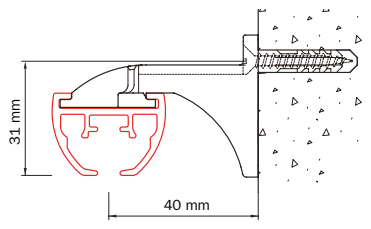

- support plafond
- support mural
- équerre

Courbes :

Radius de courbe	Appareil de cintrage
R 20 cm	1015
R 30 cm	1015
R > 100 cm	1018

	
R 20 cm	R > 100 cm

Flow

Le système Flow de Qurails veille à ce que le pli du rideau reste régulier. Applicable tant sur les voies étroites que larges, avec un vaste assortiment de composants pour les systèmes à commande manuelle, à cordelette ou électrique.

Le système Flow est également applicable aux systèmes de rails courbés. Pour plus de renseignements : voir la fiche [produit Flow](#).

Description de spécification Matériau

- Aluminium EN AW-6060-T66.
- Revêtu par pulvérisation selon les exigences de Qualicoat.

Montage

Montage au plafond avec tendeur 6050

Montage au mur avec support mural 6051

Montage au plafond avec support plafond 6055-1000

Montage sur ou dans le plafond à l'aveugle avec support 6055-3100-N-040