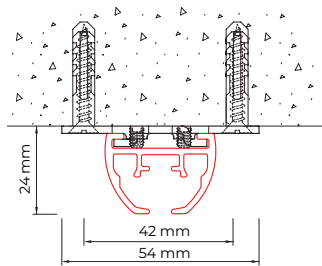

Montage

Montage au plafond avec tendeur 6050

Montage au mur avec support mural 6051

Montage au plafond avec support plafond 6055-1000

Montage sur ou dans le plafond à l'aveugle avec support 6055-3100-N-040

- lors de l'encastrement, tenir compte de la largeur plus importante des poulies
- systèmes courbés : fraiser une rainure sur la base du rail courbé
- profil préperforé par Qurails

montage : pivoter & sécuriser