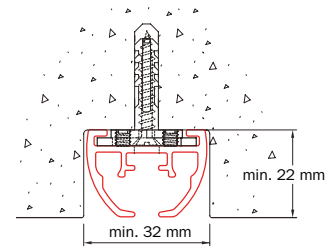

Montage

Montage au plafond avec tendeur 6050

Montage au mur avec support mural 6051

Montage au plafond avec support plafond 6055-1000

Montage sur ou dans le plafond à l'aveugle avec support 6055-3100-N-040

- lors de l'encastrement, tenir compte de la largeur plus importante des poulies
- systèmes courbés : fraiser une rainure sur la base du rail courbé
- profil préperforé par Qurails

montage : pivoter & sécuriser