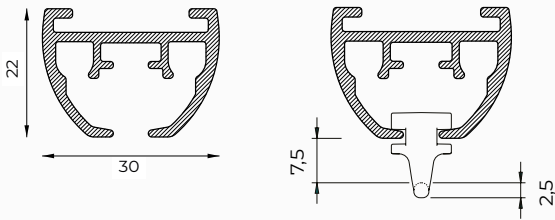

- Le rail idéal pour les voilages et les rideaux moyennement lourds et lourds.
- De grande qualité, peut être très aisément cintré.
- Peut être cintré à divers rayons, à l'avant ou à l'arrière.
- Compatible avec le système Flow, pour des rideaux aux plis réguliers.
- Les galets couissent en souplesse et en silence, même dans les courbes.
- Les cordons sont enfermés dans des canaux. Afin de rester moins visibles et ne peuvent pas pendre librement
- Les rideaux restent plus propres.

Couleurs standards

Caractéristiques

Matériau :	aluminium
Couleur :	blanc, naturel métallique
Dimensions :	22 x 30 mm
Poids du profil :	492 gr/m
Montage:	mur ou plafond

Grande qualité, revêtement inusable, couleurs inaltérables, résistant aux ultraviolets. Autres couleurs RAL et revêtements spéciaux sur demande.

Spécifications du profil/ glisseur

Profil en aluminium : Glisseur :

Couleurs avec code RAL et longueurs (m) :

	RAL	4	5	6	7
blanc	9010			●	
natural métallique	9006			●	

Surface :

- bois
- pierre

Type de support :

- support plafond
- support mural
- équerre

Courbes :

Radius de courbe	Appareil de cintrage
R 20 cm	1015
R 30 cm	1015
R > 100 cm	1018

	
R 20 cm	R > 100 cm

Flow

Le système Flow de Qurails veille à ce que le pli du rideau reste régulier. Applicable tant sur les voies étroites que larges, avec un vaste assortiment de composants pour les systèmes à commande manuelle, à cordelette ou électrique.